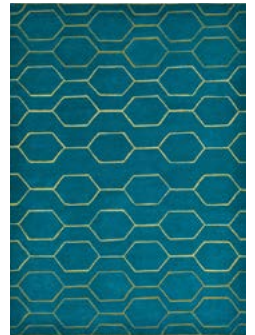

Folia stone round
38301

Folia grey
38305

Folia grey round
38305

Waterlily midnight pond
038608

Waterlily round midnight pond
038608

Waterlily dusty rose
038602

Waterlily round dusty rose
038602

Renaissance beige
039001

Renaissance blue
039008

Wild Strawberry tonal
38201

Wild Strawberry cream
38108

BRINK & CAMPMAN

WEDGWOOD

ENGLAND 1759

RUG COLLECTION 2022

Gio mineral
039108

Gio teal
039107

Gio noir
039105

Arris grey
37304

Arris teal
37307

Hummingbird grey
037804

Hummingbird blue
037808

Hummingbird navy
037818

Paonia coral
37902

Fabled Floral grey
37504

Fabled Floral navy
37508

Tonquin blue
37008

Tonquin charcoal
37005

Spring Lotus grey
438504

Sapphire Garden teal
438708

Midnight Garden navy
438805

BRINK & CAMPMAN